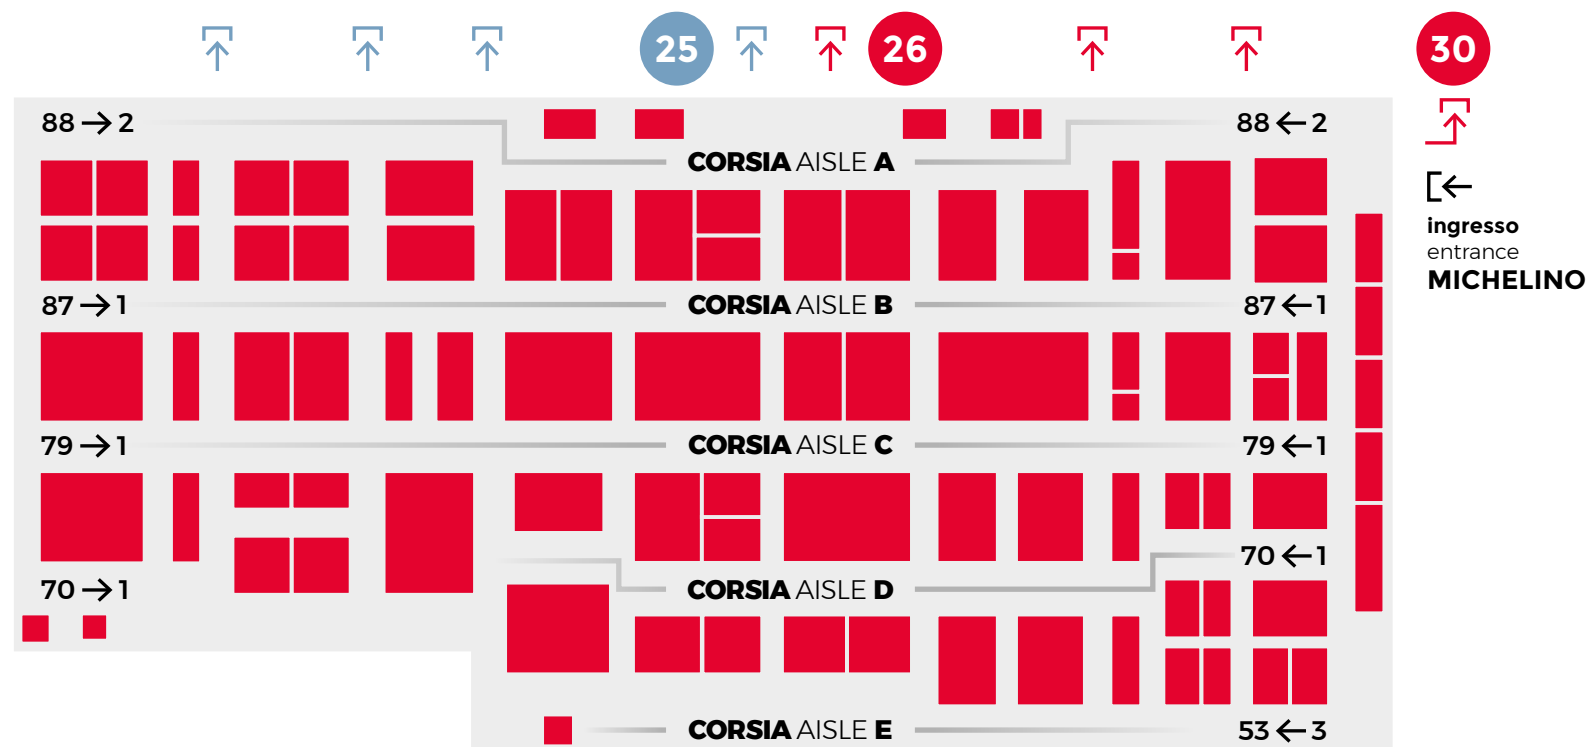

Limora Oldtimer Gmbh & Co. KG	C68
Link Motors Franchising Srl	C60-D57
Magicmotorsport Srl	D48-E43
Matching Number Srl	C17
Mazza Sas di Mazza Mattia	A28-B27
Mega Srl	D22-E17
Milano Classiche Srl	A34-B33
Motorsport Srls	A12-B11
My Car di Mattia Malabarba	B73
My Dream Automobile Srl	B12-C11
Passione Epoca di Marcello Barretta	C32-D31
Protesa Spa	B69
R.A.V. Autofficina Dalla Libera Angelo di Dalla Libera Silvio & C. Snc	B8

Pad Hall

36

Ragazzon Srl	B79
Rapido Soccorso di Vincenzo	B38-C37
RB Classics	A18
Rosenberger Motors Gmbh	A6
RR Lombardia di Gaini Giacomo & C.	A22-B21
RR Sportauto Bochum Gmbh	A74
Stad Srl	B43
Tannon Custom Leather	A48-B47
Tappezzeria D. e B.	F41
Top Cars Srls	A84
Top Garage 911	D14
Tridentum Auto Srl	B34-C33
Trotta Emidio	D38-E33
Tuscany Classics	C18-D17

Unique Top Car	B76-C71
Vignali Automobili Srls	C22
Vintage Garage	C70
VW Store	D34-E29
Your Cars di Carosini Carlo	B64-C59
Fatto per Piacerti di Zoncato Fabio	A11
Elvifra Srls	A13
Franco De Roma	C1
Justeker di Savoia Luca	C2
LM Costruzioni Automobilistiche	B1
Officine Cantelli di Cantelli Vidmer	A2