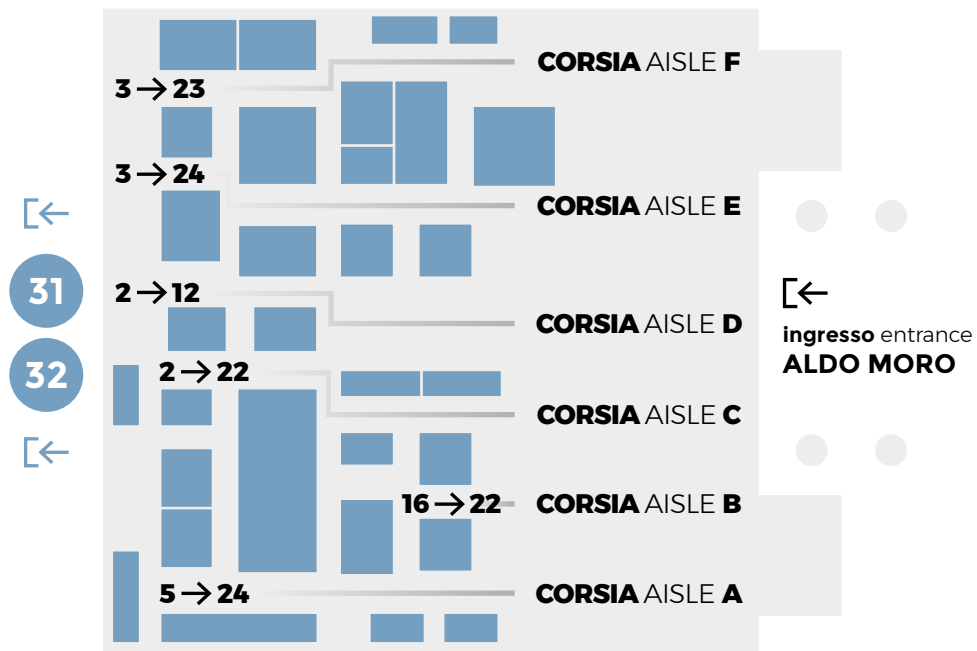

Bandini Automobili Srl	D2	CNO American Motors Club	C3
Dino Point Sas di Walter Scudeletti	A24-B21	Italian MG owners Club - Associazione	E16
Erre Erre Fuoriserie	D11	Museo di Castel del Grano	B16-C13
Grassi Scuderia Milanese	C6-D3	NOVEQUATTORDICI	A18-B15
Silvaplana - Saint Moritz Tourismus	A24-B21	NSU Club Italia	F15
Artisti del Gusto	C18	Scuderia Britannia Milano	E21
Amicale Salmson	B22-C19	Scuderia Jaguar Storiche	E20-F19
Autoclub Luigi Fagioli	A19	Scudera Nettuno Auto Storiche	E24-F23
Automobile Club Bologna	D6-E3	SM Club Italia	E4-F3
Calibra Club Italia	E15	Triskelion Motorsport Club	C2
Classic Club Italia	A6	Triumph TR Roman Club	F4
Club Dino Internazionale	A24-B21	Veteran Zsiguli Egyesület	E10-F9
Club Ruote d'Epoca Pavia Federato ASI	D5	By-Piero	F14
Club Storico Peugeot Citroen DS Italia	D12-E9	Volvo Car Italia Spa	A12-D7