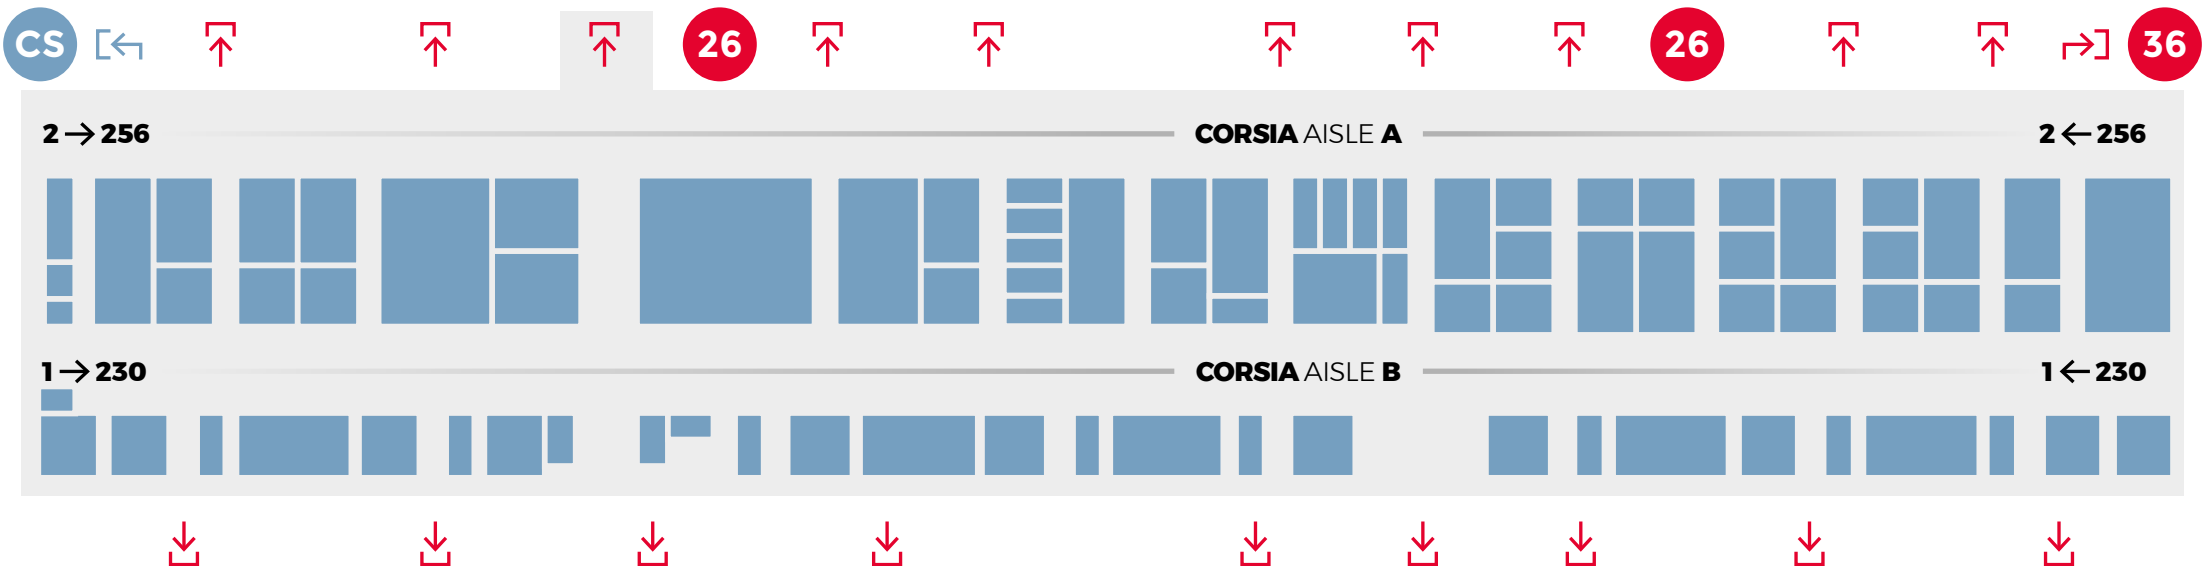

Historic Racing Club Fascia d'Oro	B58	Registro Italiano Porsche 356	AT10	Veteran Car Club Panormus	A212
Lancia Ardea Club	B139	Registro Italiano Porsche 911 e 912	B183	Zagato Car Club	A224
Lancia Club	B131	Registro Italiano Porsche 911 e 912	AT12	Promoturismo Friuli Venezia-Giulia	B123
Lancia Delta Integrale Club	A152	Registro Italiano Porsche 914 Boxter-Cayman	AT14	Adrenaline24h - Tazio	A18
Lancia Thema Club Italia	A148	Registro Italiano Porsche 924-944-928-968	B105	Automobilismo d'Epoca - Sportcom Srl	B198
Land Rover Registro Storico	B57	Registro Italiano Porsche Cayenne	B107	Epocaauto - Edizioni C.&C. Srl	A4
Mercedes-Benz Registro Italia	A50-B45	Registro Italiano Triumph Spitfire	B97	Giorgio Nada Editore	B90
MG Car Club d'Italia	B163	Registro Storico Range Rover Italia	A132	Media In - PSE Editore	B214
Old Cars Club	B155	Scuderia San Martino Asd	B174	Ruoteclassiche Editoriale Domus Spa	B136
Registro Aprilia	A204	Scuderia Trentina Storica	B185	Alpine	B98
Registro Fiat Italiano	A10-B5	SL Classic Club	A38	Aston Martin Verona - Benati Srl	A6
Registro Internazionale Alfa Romeo 6C 2500	B126	Topolino Autoclub Italia	B187	Fassina Spa	B26
Registro Internazionale Touring Superleggera	B115	Uno Turbo Club Italia A.P.S.	B15	FCA Italy Spa	A70-B69
Registro Italiano Alfa Romeo International Club	A124			Mercedes-Benz Italia	A50-B45
				Toyota Motor Italia	A116 BT11