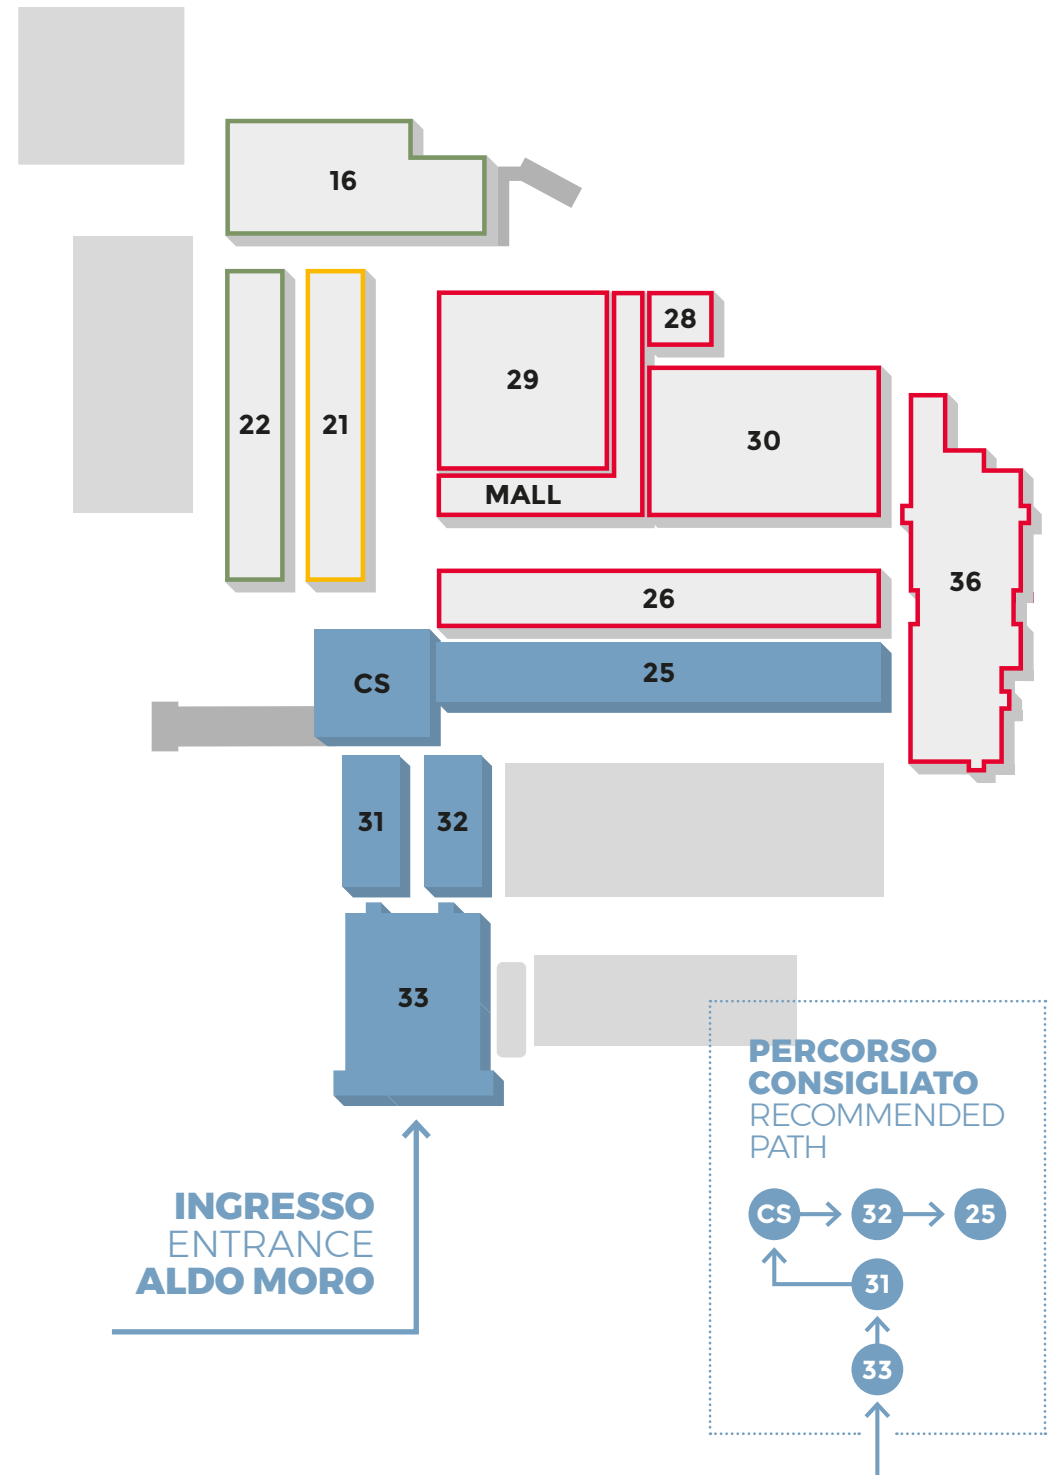

NORD

SE ENTRI DA INGRESSO IF YOU ENTER FROM THE ENTRANCE

MICHELINO

SE ENTRI DA INGRESSO IF YOU ENTER FROM THE ENTRANCE

ALDO MORO

1000 Miglia Srl	A58	Associazione Automoto d'Epoca Sardegna	B151	Classic Club Vignola Asd	A184
ASI Service Srl	B222	Associazione Lancia Fulvia Club	A156	Club Alfa Romeo Bolzano	B22
Autogiro d'Italia	B170	Associazione Registro Autobianchi	B197	Club Auto e Moto d'Epoca "F. Sartarelli"	B189
Bartolini & Mauri Assicuratori Srl	B10	Auto Moto Storiche Bagni della Porretta	B147	Club dei Venti all'Ora	B195
Carrozzeria Touring Superleggera Srl	A94-B89	Autoclub Storico Italiano	A256 B223 B230	Club Lancia Appia - Registro Appia	B186
Cover Car	B74-B78	Barchetta Club Italia	B158	Club Lancia Gamma Italia	A144
Libreria dell'Automobile	B90	Bianchina Club	B203	Club Officina Ferrarese del Motorismo Storico	A192
Nardi-Personal Spa	B64	BMW Youngtimer Club Italia	B42-B54	Club Serenissima Storico Auto-Moto	A244
O.M.E.A. Srl Officine Meccaniche e Artistiche	B1	Bologna Autostoriche	A232	Club Stellectadenti	B33
RM Auctions Italia Srl	A102	C.A.M.E.P.	A172	Fiat 500 Club Italia	A30
Testadoro	B82	C.R.A.G.I. Club Renault Alpine Gordini Italia	B98	Fiat Ritmo Club Italia	B150
Winterace Srl	A2	CAMET APS	B202	Fondazione Marazzato ETS	B3-B4
Bodega Ibérica de Salamanca S.L. Patanegra Salamanca	B142	Circolo Veneto Automoto d'Epoca C.V.A.E.	B171	Garage del Tempo	B215
A.D.S.C. Registro nazionale Fiat 124 Sport Spider	B25			Historic Cars Club Verona	A164
ARACI	B114				