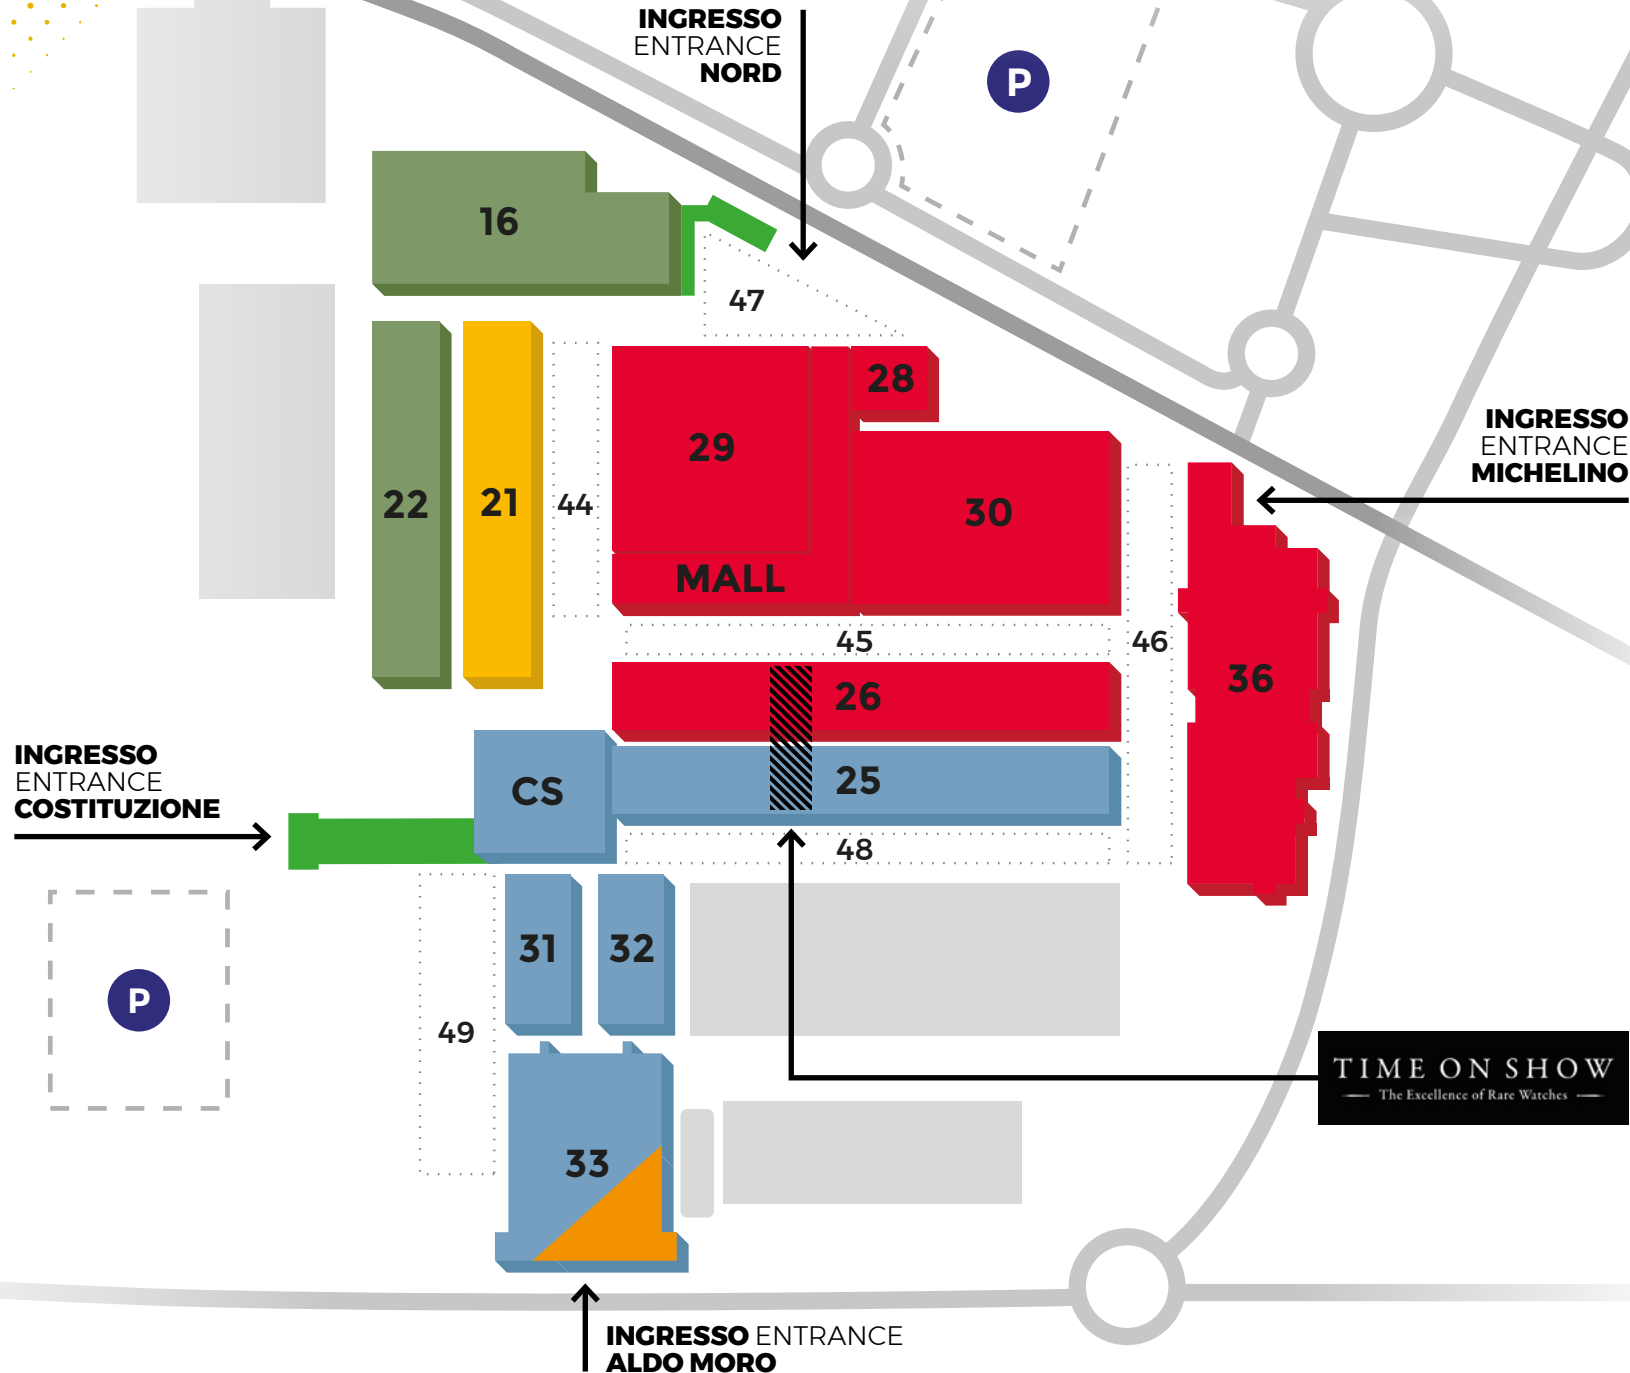

EVERYTHING YOU
NEED TO KNOW ABOUT
THE 2023 EXHIBITION

Mapa del salone 5
Exhibition map

I 4 percorsi 6
4 Paths

Percorso Auto 9
Classic cars Path

Percorso Ricambi 25
Spare parts Path

Percorso Moto 35
Motorbike Path

Il Mondo delle Classiche 43
The World of Classics

Catalogo espositori 55
Exhibitor catalogue

Trenino 79
Train shuttle

Servizi 81
Services

MAPPA DEL SALONE EXHIBITION MAP

All'interno del Salone ci sono 4 percorsi tematici consigliati per la visita.
Within the exhibition there are four themed exhibition paths recommended for a visit.