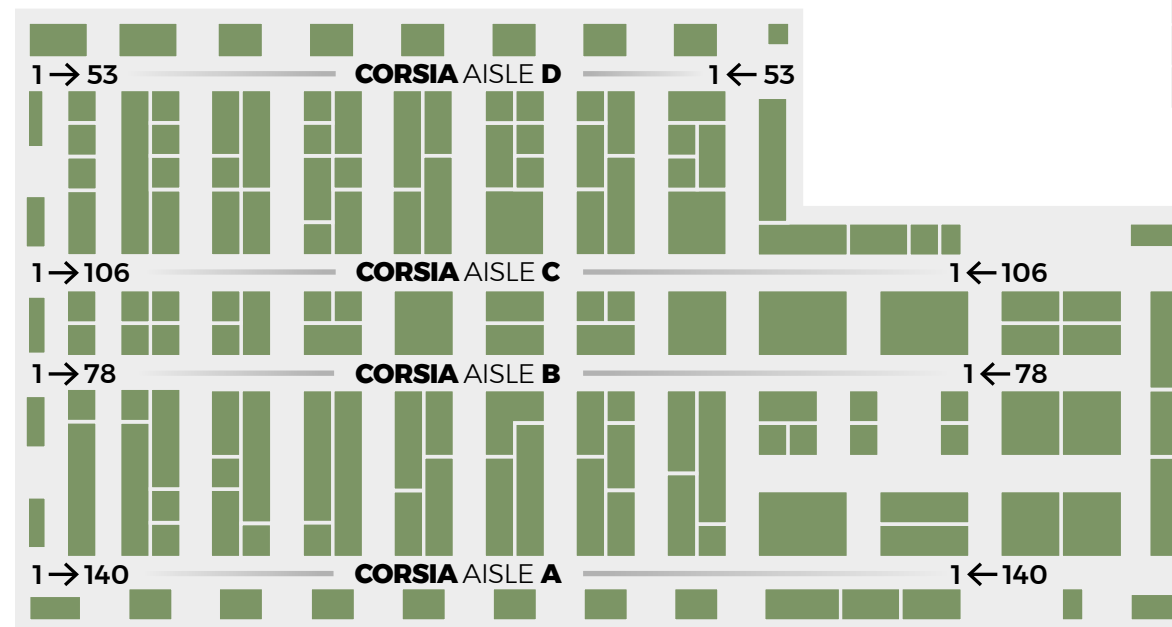

ESPOSITORI EXHIBITORS

A.m.a Automobili Srl	AE23	Auto Retro Italia	C27-B28	Catto Luigino	C54
Albano Giuseppe	AE10	Autoretro Trading	D55	Cicognani Srl	A32-B25
Alfa-Service Hurtienne	D38	Balestra Alessandro	B23	Classic Auto Radio Station	C102
Amadei Giuliano	C78	Bandizol Walter	A28	Classic Vintage Car	C51-B52
Amadei Ricambi	B27	Bartolotta Damiano	B9	Coppola Pasquale	B17
Amato Antonio	D32	Bayley Chris	B1	Cordioli Fernando	C41
Amerigo Ricambi	A136	Bellaio Valentino	D2	Crepaldi Marco	D26
Amica Panda By Bianco Ricambi	A106	Bertelsbeck Automotive	B72	Da Cunha Rafaela	D44-D50
Andronico Mario	D21	Bianchini Marco	C32	Dal Pra Giampiero	A35
Anglo Parts Srl	C71	Biondi Bruno	C6	D'angelo Motori Srl	A132-B71
Arets Jan	D37	Bohnert Artur	C52	Danzo Daniele	C9
Aristegut Bernard	B68	Bonacini	B51	De Min Arcangelo	B57
Arte & Viaggi	A140	Brusa Valter	D5	Del Priore	D9-C10
Atelier Affiches Ancienne	B2-C1	Caluelli Giuseppe	AE7	Ditta Flamini Lorenzo	A27
Auto Jolly	AE14	Caporale Antonio	A31	Ditta Santoro	A10
Auto Moto Sport	D49	Capurso Francesco	D7	Elgannoti Otman Ferramenta	AE5
		Castorri Paolo	A7		

22

21

Pad Hall

16

Elvezio Interni e Accessori	C33	Guarducci Gilberto	A68	Pavesi Sergio	A44
Enne Pi Snc	C88	Guarnieri Carlo	A124-B67	Perego Gianfranco	C92
Epoca Car Srl	A52	Gudenzi Afro	B15	Piccinelli Luciano	A80
Essepi Ricambi Srl	C56	Gudenzi Bruno	A76	Pilloni Iside	A51
Fausto Autotappezzeria 2.0	B29	Hf Lancia Special Parts	A24	Pistal Racing Srl	C15
Ferrari Valerio	D25	Iacurto Giuseppe	A11	Pit Stop Racing Car	A40
Florio Umberto	C11	Ijsselstijn	D31	Pizzarelli Fausto	C66
Formula Vintage	D29	Julcar 500 Srl	C30	Pompeo Enrico Giulio	D8
Frasma Srl	B63	Kraus Wolfgang	B16	Postoautodepoca (Probes S.r.l.)	A128
G.p. Auto Eredi	B79	Lamolinara Srls	D14	Recambios Autozahar	D17
Galasso Alessandro	A43	Laram	A23-A56	Ricambauto Sas	A14
Gasparato Claudio	A22	Lemon Parts	D13	Ricambi Buono	AE21
Gbauto	C40	Lentini Domenico	A12	Ricambi Porsche Mania Del Restauro Srl	B60
Gebr Van Der Sman	C21	Levillan Etienne	C67	Ricambi Retro'	C64
Gessi Gianni	A102	Libreria Dei Motori	B78-C77	Riva Filippo	C90
Giolitti Auto D'epoca	A90	Lionetti Saverio	A42	Robustelli Srl	B40
Gori Paolo	C76	M.c.	C45-B46	Rosenbrok Lars	B18
Gozzi Villiam	A19	Mangione Francesco	C74	Rubino Classic Cars	B33
Graziano Pier Luigi	A47	Maranello Collection	C2	Russo Eupremio	D39
Gto Engineering	D51	Maranello Collection	C106	Russo Giuseppe e Laura	C94
		Mauro Ricambi	A108	Sangalli Guarnizioni	C23
		Minotti Mario	A15	Sanguigni Maurizio	D11
		Mms D'epoca	A37	Sartoni S. Autoff. Tano	D33
		Modena Motori Classic Sport Cars Spare Parts	B12	Scarpino Franco	A2
		Morabito Giuseppe	A120	Sensales Christian	B11
		Mosca Gaetano	B43	Squerzanti Sauro	A64
		Mtm Motorsport	C16	Targhe Storiche Srl	A1-AE28
		Musso Giovanni	C26	Tassi Davide	A100
		Mv Motor	C39	Tempus Rei	C18
		Nuvolari Srl Ricambi Auto D'epoca	B39	Teodoro Antonio	B41
		Omg 500	B34	Tomatis Vittorio	A39
		Ordinelli Paolo	D15	Zampieri Giuseppe	B22
		Osram Spa	B10	Zanella Maurizio	B45
		Panisi Luciano	D23	Zazzetta M./Romiti M.	D47

ingresso
entrance
NORD