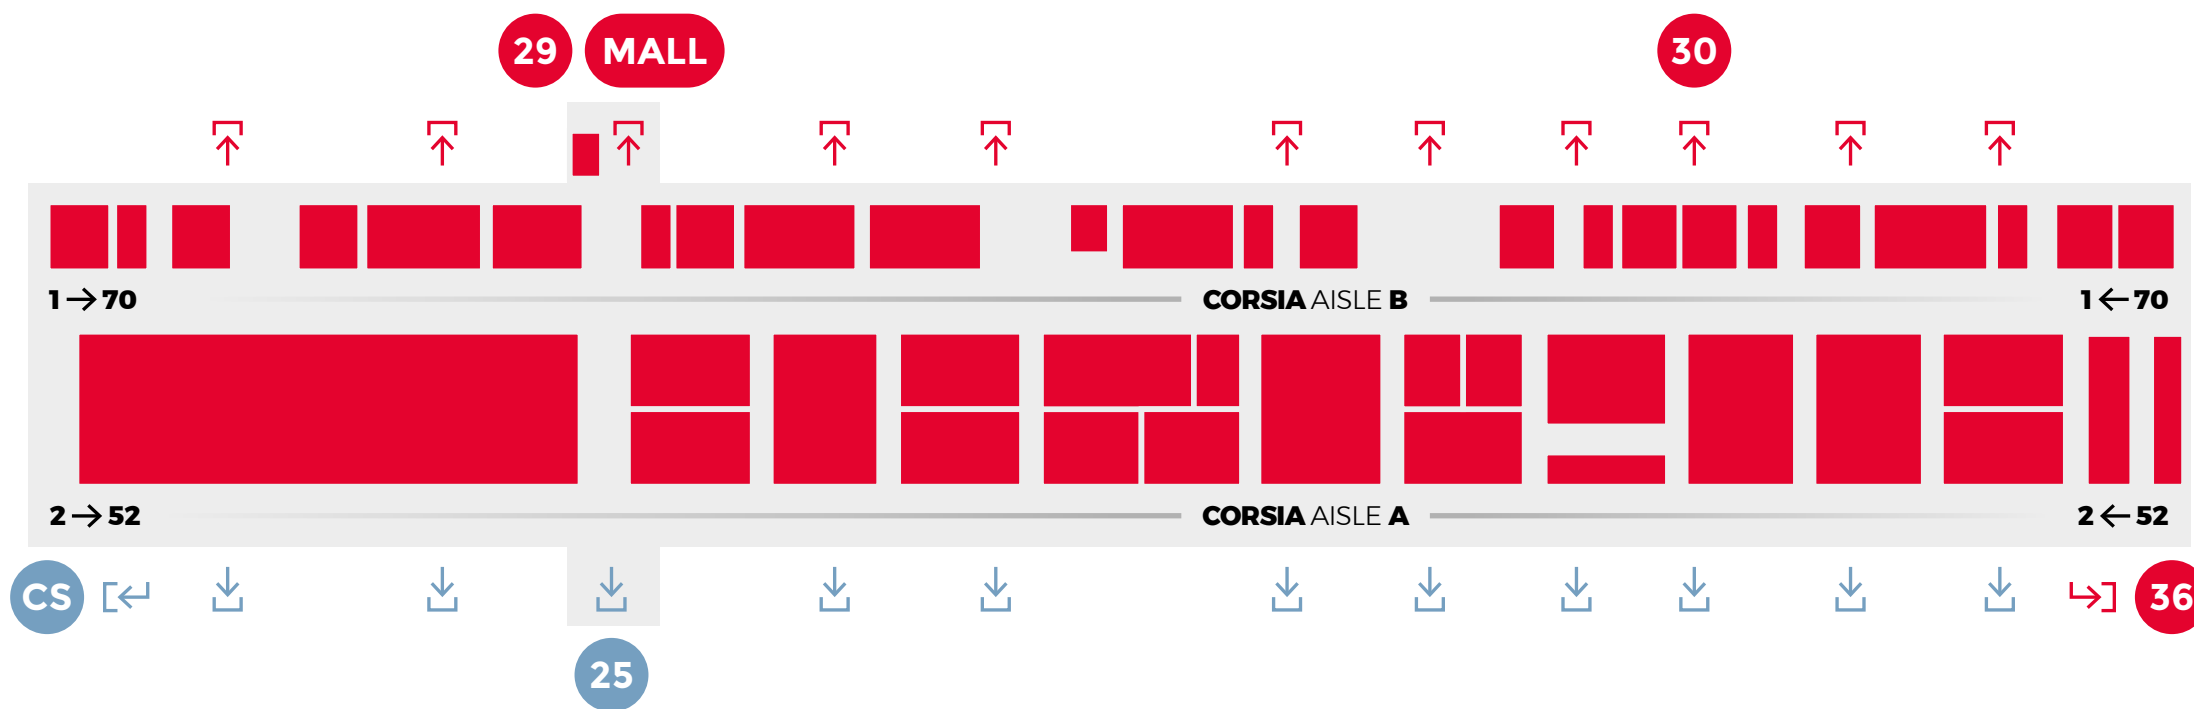

ESPOSITORI EXHIBITORS

45 Garage Sas	A30-B29	Civico 5 Restauri	B36
Aquarama B. & C. Srl	B49	Class Srls	A44-B45
Artioli Irmo	A20-B19	Classic Car Charter di Tenconi Pietro	B20
Auto Classic Srl	B12	Connolly Brothers Curriers Ltd	B50
Autocrono Srl	B33	Dalmazzini Autoclassic	B51
Autoluce Srl	B23	Daniele Turrisi	B15
Automobile Tricolore Srl	A48	Ever Green Cars Srl	A40-B41
Biauto Srl	A22	F.Ili Rossi Pneumatici Srl	B18
British Motors Srl	B28	G.&T. Auto Srl	B36
Bucci Composites Spa	B25	G.F. Automobili Srl	B46
Carrozzeria F.Ili Marini	B42	Gruppo Promotor Srl	A18

Pad Hall

26

GT3 Srl	A34	Acaba Gantier	B62
Ineco Auto Spa	B60	ArteinMotion di Pancioli Carlo e C. Snc	B16
Miki Biasion Srl	B31	Fabrizio Lai Cashmere	B48
Oldtimerfarm B.V.	B24	L'Officina dei Ricordi di Ronchei Giuliano e C. Sas	B54
Righini Mario	A24	Nipper di Alfonso Mignoli	A52-B53
Ruote Da Sogno Srl	A2-B1; B2; B4; B6; B10; B12; B14	Orologi Rinaldi Black Goose	B64
Schiatti Class Srl	A50	Polenghi Diego	A32
Artisti del Gusto	B58	Sarl Christophe Fenwick Diffusion	B38
1000 Miglia Merchandising	B52	Sarl Elodie - Jean Gaborit	B30
		Oldcar 24	B68