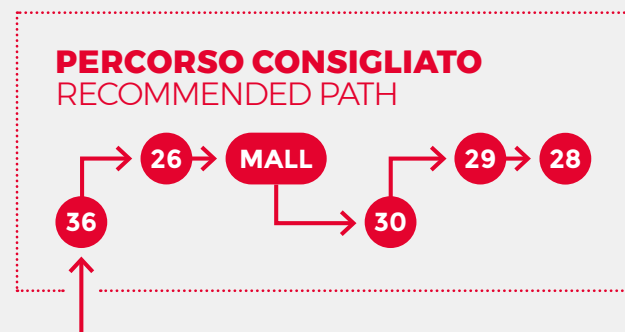

Per visitare il PERCORSO AUTO
segui le indicazioni di colore
ROSSO che trovi in fiera.

Buona visita!

*To visit the CAR PATH,
please follow the RED signs
throughout the exhibition.*

Enjoy your visit!

SE ENTRI DA INGRESSO IF YOU ENTER FROM THE ENTRANCE

COSTITUZIONE

PERCORSO CONSIGLIATO
RECOMMENDED PATH

INGRESSO
ENTRANCE
COSTITUZIONE

SE ENTRI DA INGRESSO IF YOU ENTER FROM THE ENTRANCE

NORD

INGRESSO
ENTRANCE
NORD

PERCORSO CONSIGLIATO
RECOMMENDED PATH

SE ENTRI DA INGRESSO IF YOU ENTER FROM THE ENTRANCE

MICHELINO

INGRESSO
ENTRANCE
MICHELINO

SE ENTRI DA INGRESSO IF YOU ENTER FROM THE ENTRANCE

ALDO MORO

INGRESSO
ENTRANCE
ALDO MORO

ESPOSITORI EXHIBITORS

Pad Hall

29