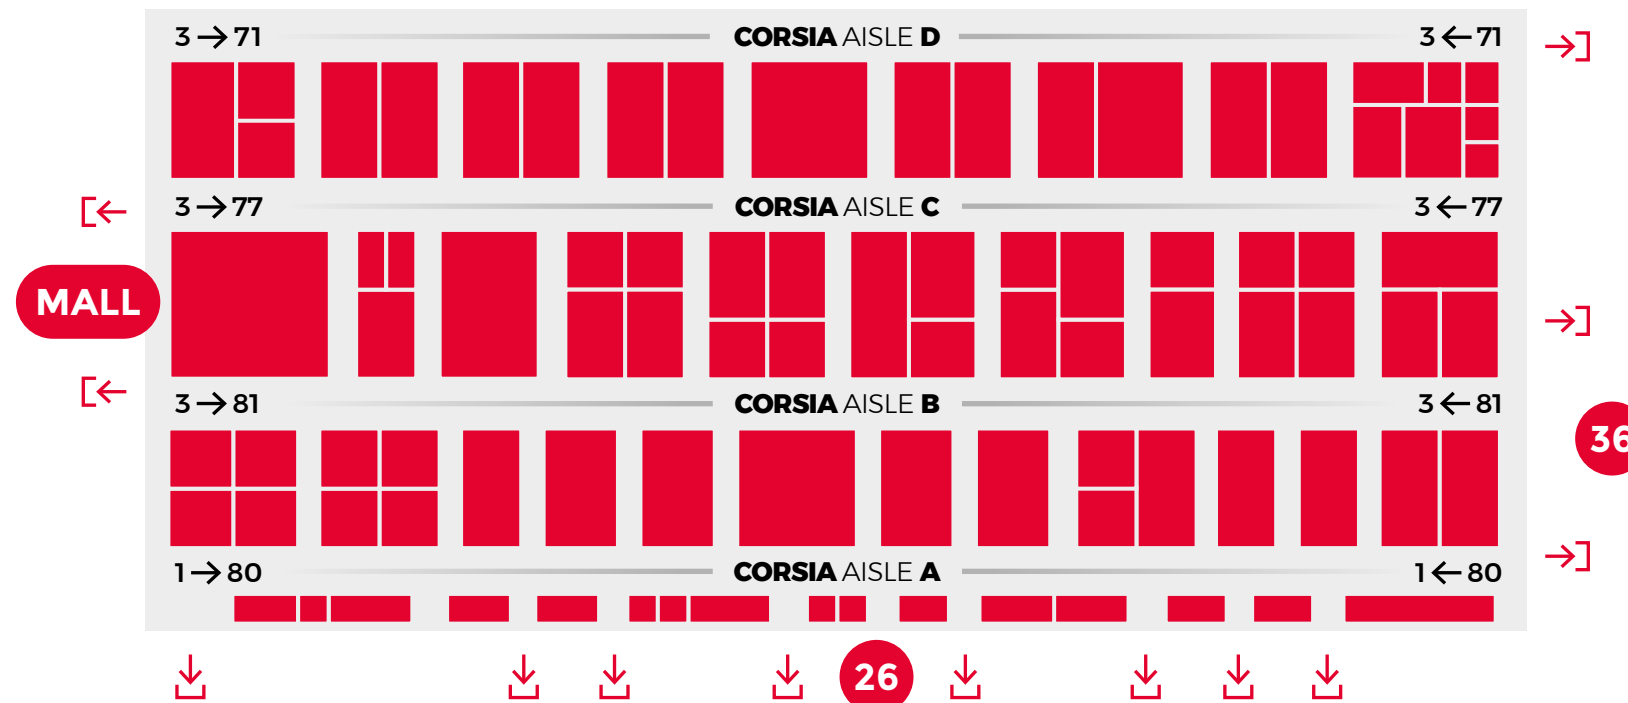

GipiMotor	A32-B35
Hobbycarstore Srl	C34-D27
I Hope Aps	A19
I Salvapelle	D71
Imcar 2 Srl	C56-D45
Instant Classic Srl	B62
Kon-Tiki Nautica Snc	C73
Kworks Sagl	C51
Legend Cars di Ferri Cataldi Marco	B56
Libera Fabrizio	B15
M.W.M. Srl	C76
Mafer Garage Srl	B30
MA-FRA Spa	A70-B73
Martin Willems	C63
MC Auto Srl	C41
Metropole Classics	A44-B47
Modena History Car Srl	A76-B77

Pad Hall

30

Monteneve Auto Group Srl	C64-D53
Montini Automobili	B7
Neri Automotive Sprl	C13
Old Factory Garage Trade Srl	B3-A4
Oldtimer Markt	A41
Pagoda Classics	A26-B29
Pavimar di Zanon Marco	C69
Peluso Automotive Group	C78
Phoenix Green Garage Sales Ltd.	B59
Real Art on Wheels B.V.	A50-B53
Rent4Classics	C60-D49
Roadmaster Garage Srls	B26
Romeo Ferraris Srl	A64-B67
Rovida Corrado	C55
San Marino Speed Srl	B68
SI-Design Srls	30-D69
Silvauto Spa	B4-C3

Tralli Franco	D65
Vecchie Auto di Florea Angelica	B40
Verdecorsa AG	A8
Virginio Brambilla Snc	A31
VR Auto Srl	C28-D23
Vroom Classik	C44-D33
WRC Auto Srl	D80
Youngtimer Cars Srl	C18-D15
Zero 100	C15
Artisti del Gusto	A65
Guidetti Gabriele	A5
La Ferramenta	A21
Laudoracing-Models	A1
Machiavelli Export Snc	A37
Mallfashion di Monaci Monica	A59
Maniero Domenico	A13
Serafini Bench Made di Serafini Luca	A23