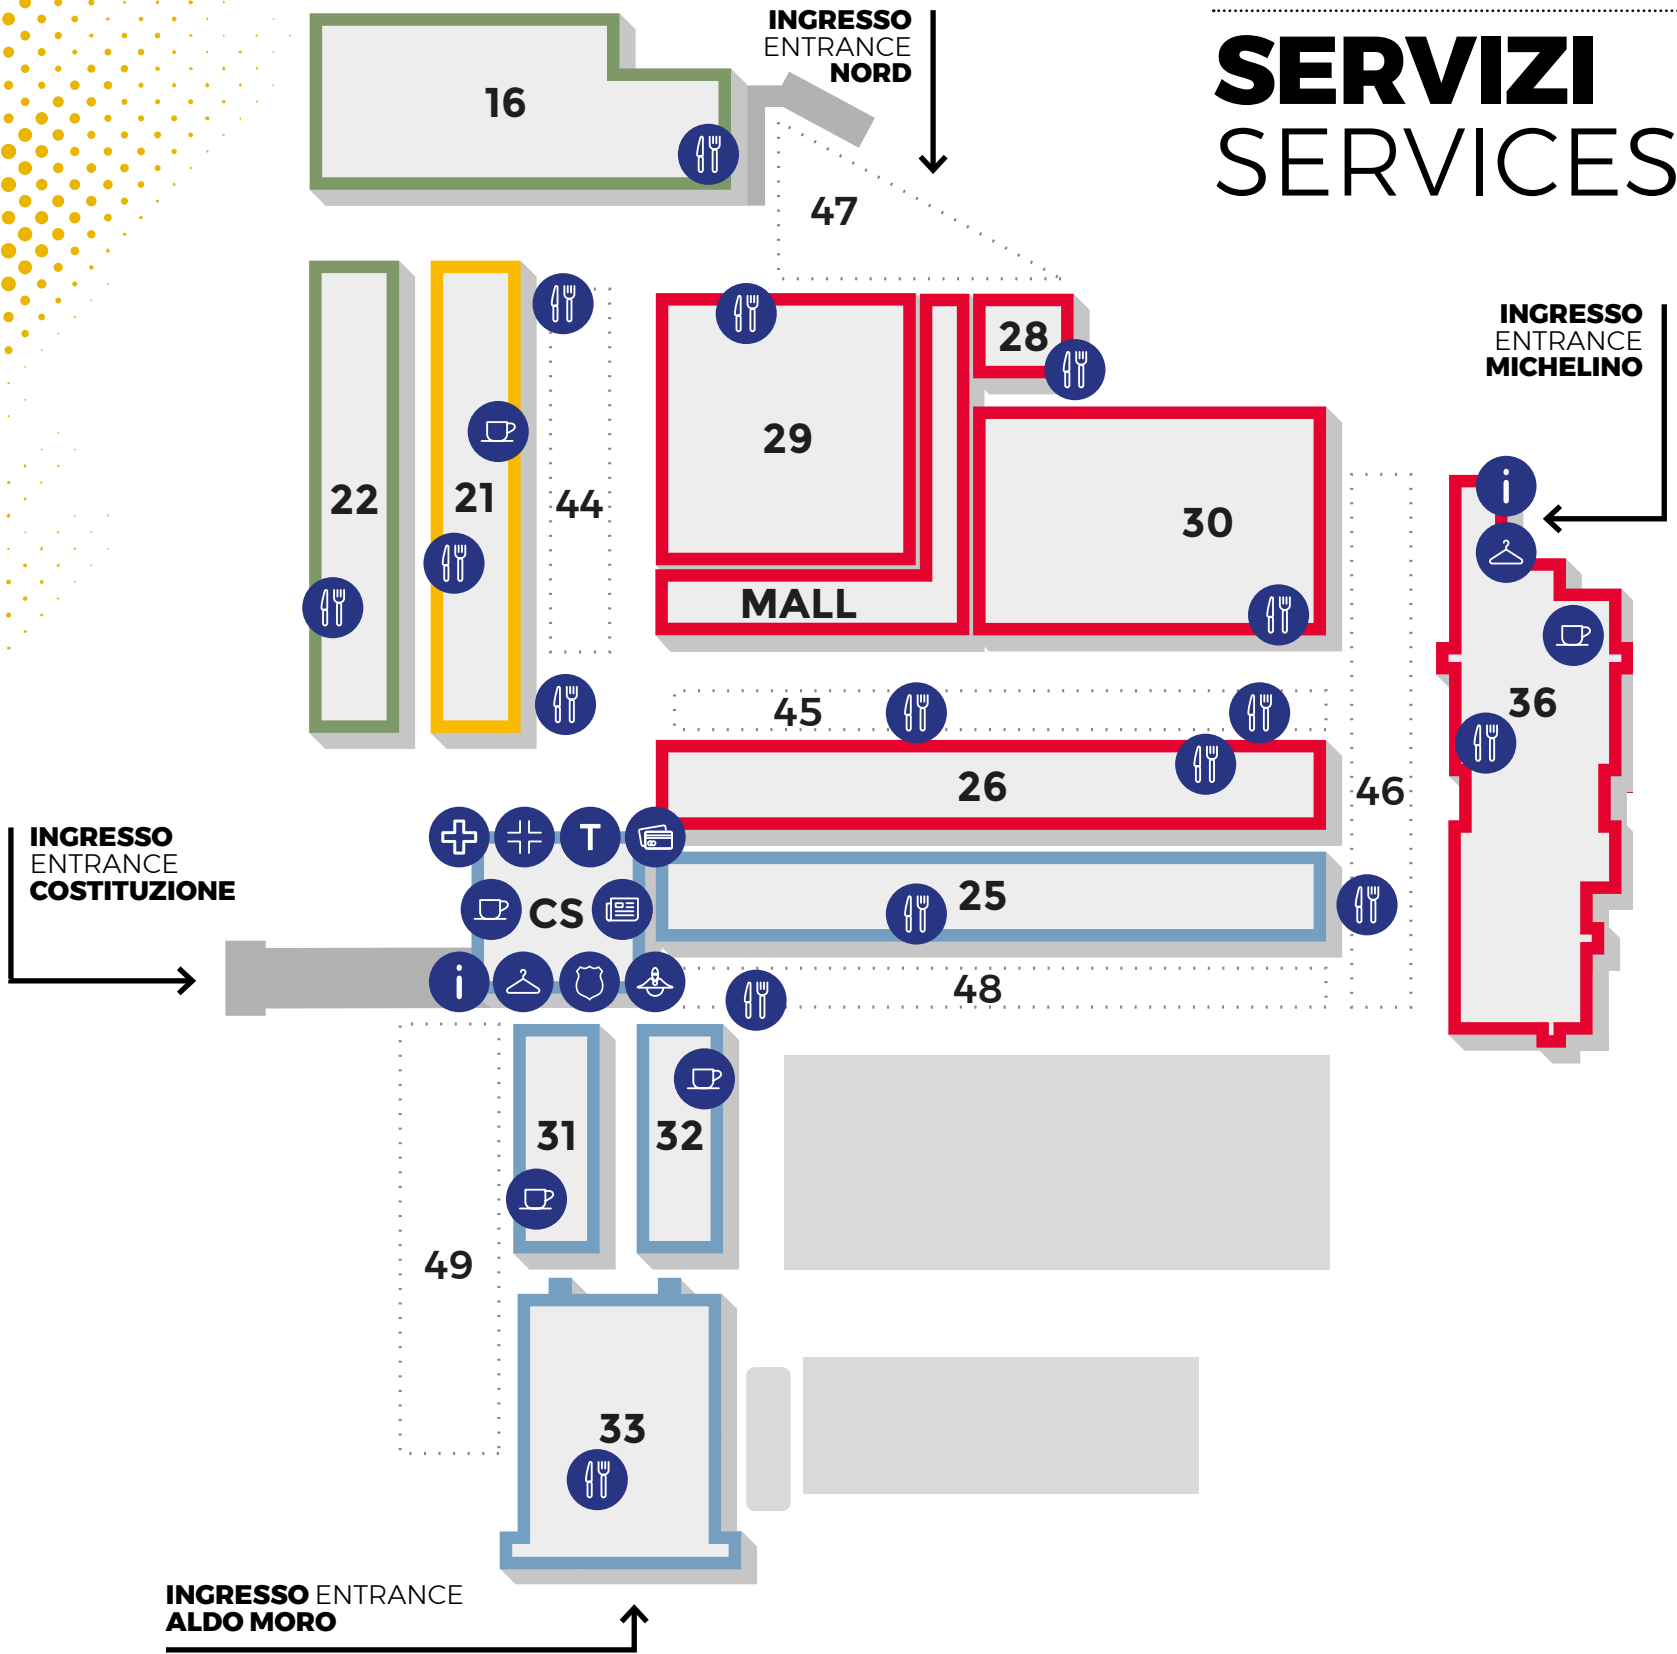

SERVIZI SERVICES

Ecco i principali servizi che puoi trovare all'interno del Salone.
Here are the main services you can find at the Exhibition.

- **Punto Informazione**
  Info Point
- **Guardaroba**
  Cloakroom
- **Polizia**
  Police Station
- **Carabinieri**
  Carabinieri police station
- **Tabacchi**
  Tobacco Shop
- **Quotidiani**
  Newspapers
- **Parafarmacia**
  Parapharmacy
- **Primo soccorso**
  First aid
- **Bancomat / ATM**
- **Bar**
- **Punto ristoro**
  Food