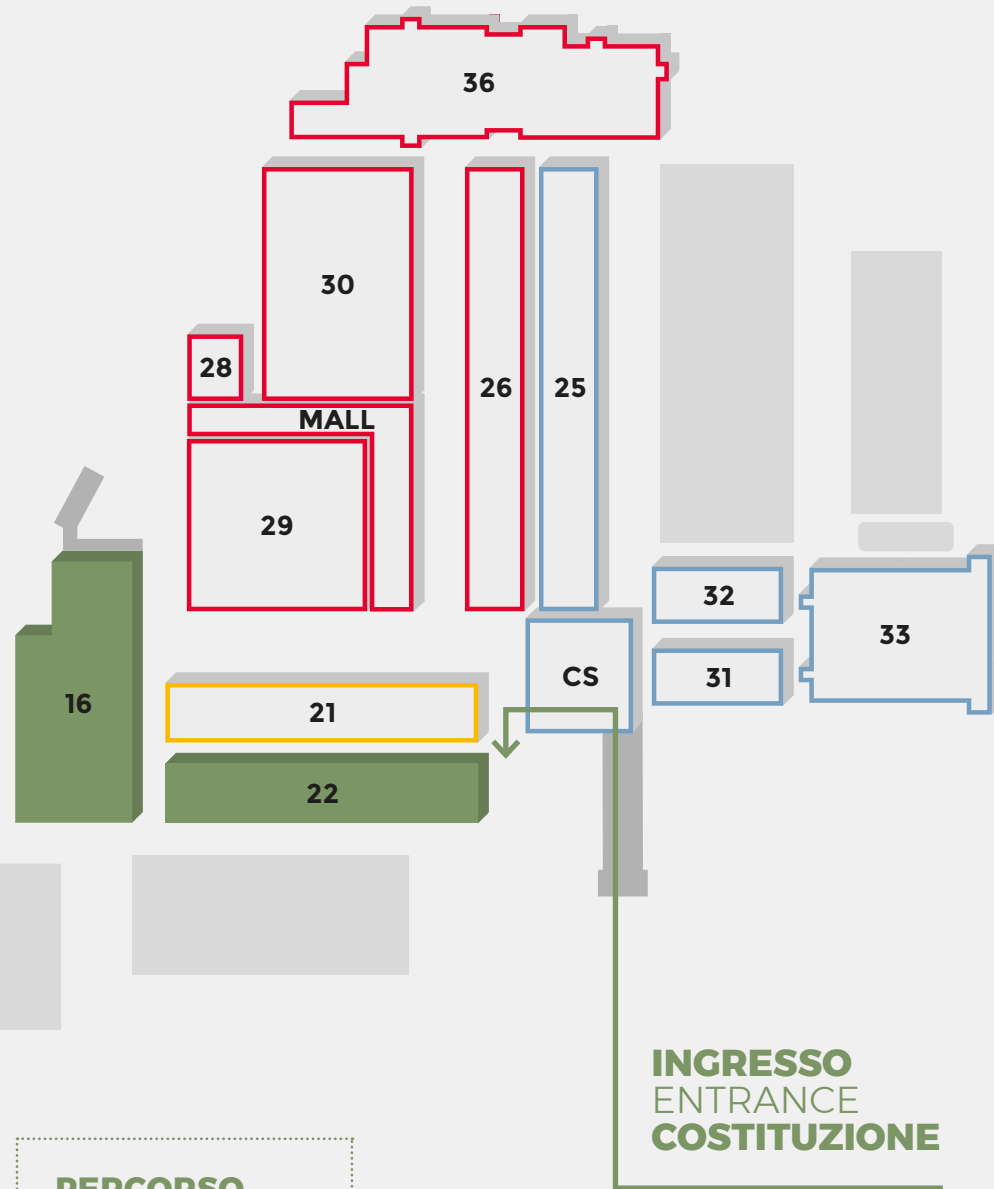

Se entri da ingresso
If you enter from
the entrance

ALDO MORO

→ pag. 29

Come visitare il PERCORSO RICAMBI
How to visit the SPARE PARTS PATH 

Per visitare il PERCORSO
RICAMBI segui le indicazioni di
colore VERDE che trovi in fiera.

Buona visita!

To visit the SPARE PARTS PATH,
please follow the GREEN signs
throughout the exhibition.

Enjoy your visit!

SE ENTRI DA INGRESSO IF YOU ENTER FROM THE ENTRANCE

COSTITUZIONE

SE ENTRI DA INGRESSO IF YOU ENTER FROM THE ENTRANCE