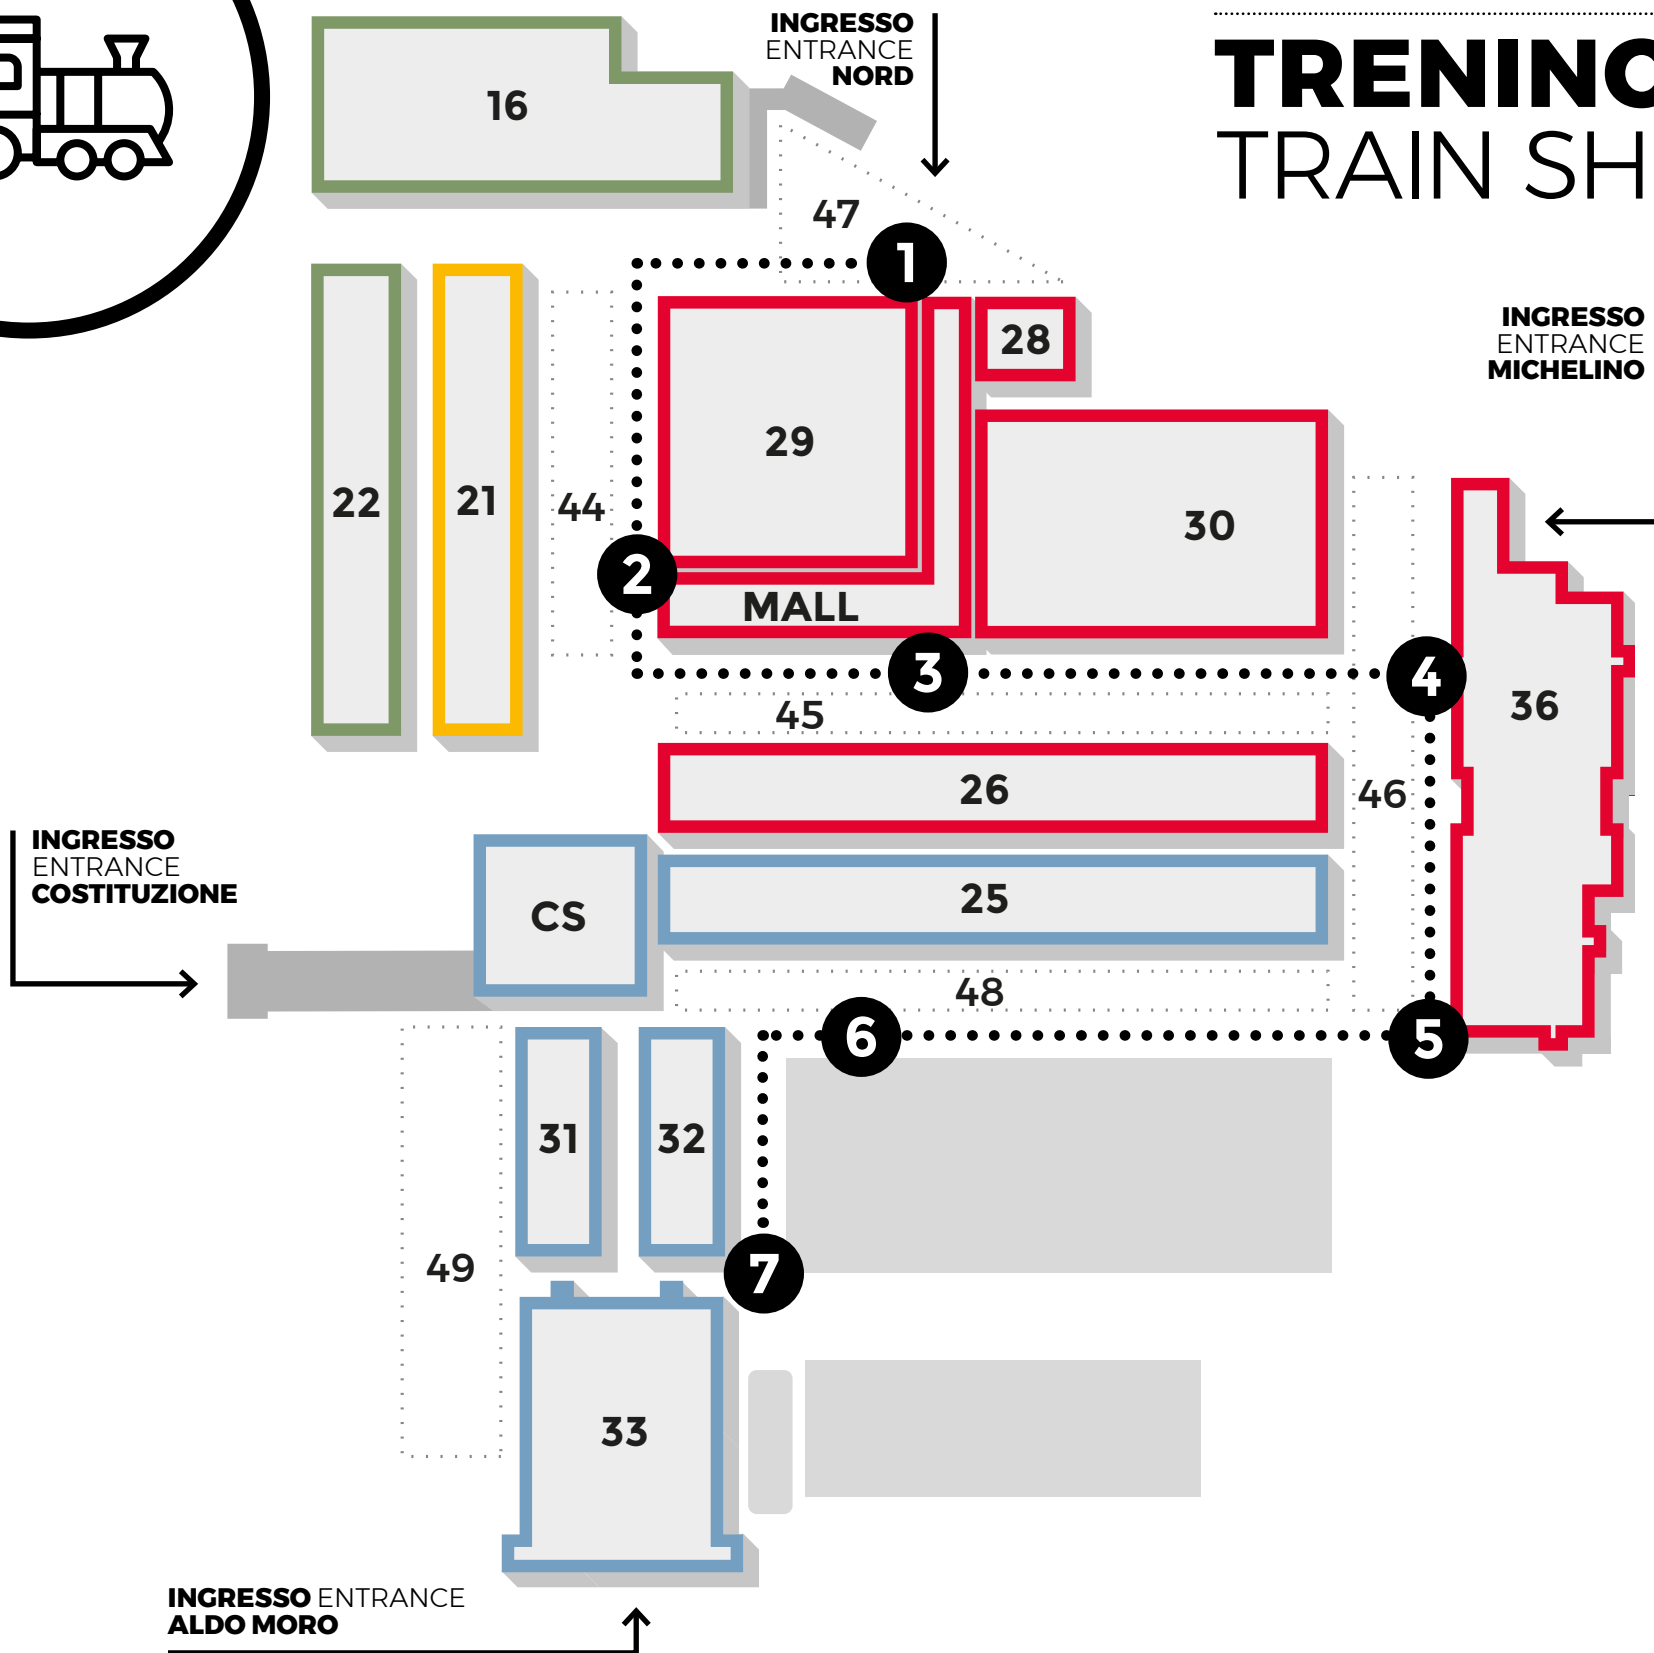

TRENINO TRAIN SHUTTLE

All'interno del Salone è disponibile un trenino, gratuito e continuo, che percorre a tappe tutti i padiglioni.

Inside the exhibition there is a small, free, continuous train that travels and stops throughout all the exhibition halls.