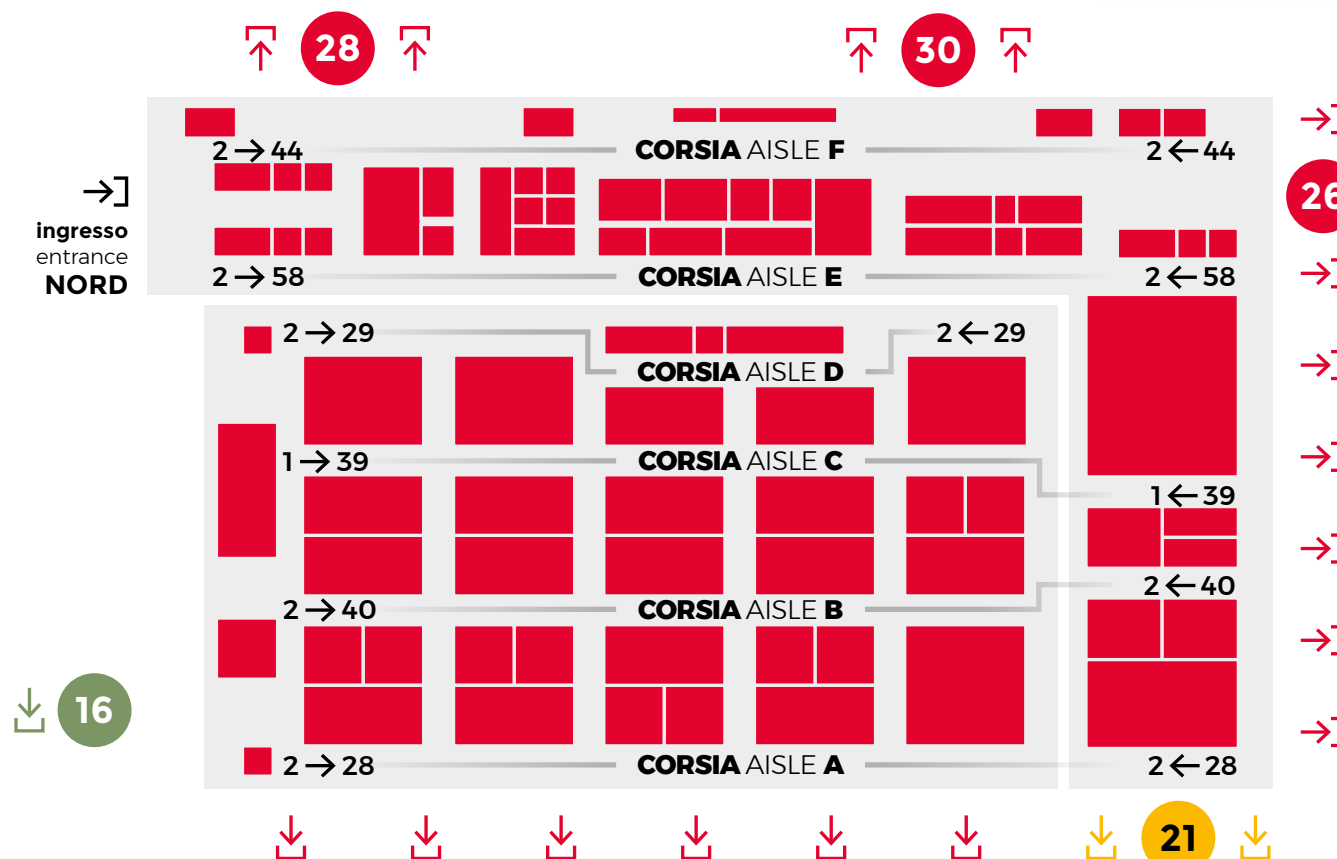

Selvi Fabrizia	A2
Anthill57 Srl	C34
Dream Garage di Paolo Calabrese	D18
General Comfort di Puntoni Valentina	D22
195mph Limited	F55
Agenzia Autosprint Srl	E16
Antonio Sassi Industrial Design Consulting	E56
Baldini Francesco	F44
ByMont di Luigi Montani	F41
Car&Classic Limited	E2
Centro Assicurativo Pavese Classic Srl	F7
Chris Rosenberger Artworks	F22
Classic Motorsport Service Srl	B36-C35
Classic Trader Gmbh	B40
CNA Padova	E12-15

Collezione Endrizzi	E44-F47
Corsini Walter	E48
Daniele Turrisi	B37
Echo/Neutra	F49
Galvanica Partenopea dei F.lli Lanciato Srl	E28
Garage Nove Sas	A36
GR-Box di Fantini Silvia	F2
Guerra Car Sculptures	F37
Jukebox Lanfredi	E50
Kaa Srl	E30
M&C Injection Specialist di Tietto Cinzia	F38
Marchioni Romano	C39
Mavment Srl	E30
Montanari Bruno	E8
Moss Europe Ltd	F18

Officina Amaducci Amaducci Mirco	F43
Pimax Srl	F27
Portmann Outdoor	E60
QuantiServ	F29
Restauro Srl	A38
RPM Srl	E34
RPTools Srls	E24
RR-Solution	F19
Sofin Srl	E38-F45
Studio Andrea Polcri	E58
Valentini Lab	E20-F23
Veloce Classic Italia Srls	C36-E35
Vercar RC Srl	F33
Vintage & Derivati Srl	F42
Wimex Srl	F53
Yuasa	F9