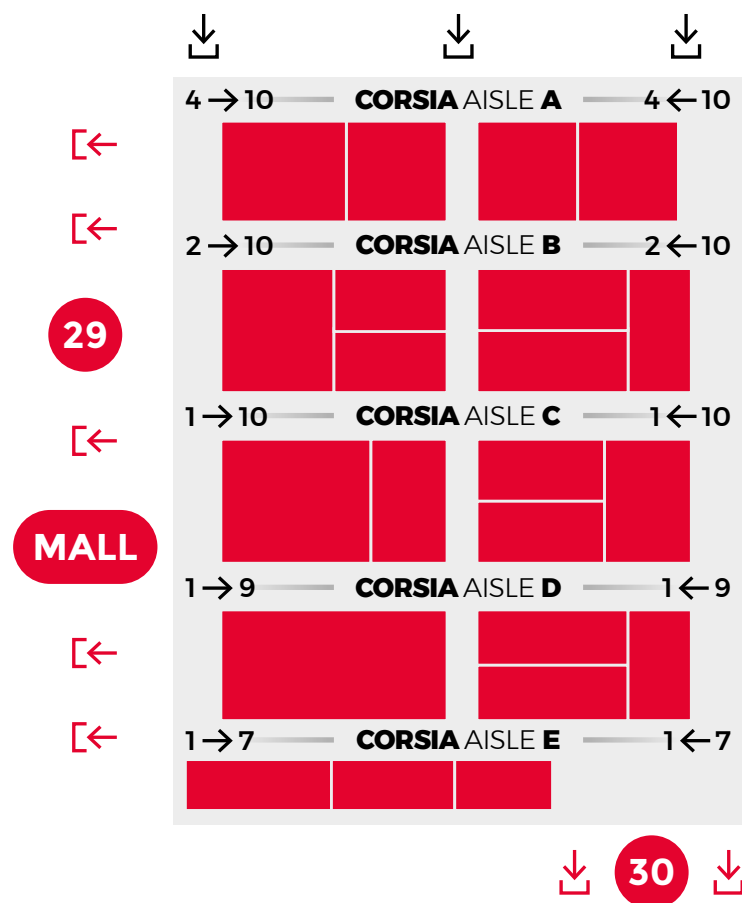

AUTOMOTO.IT
MOTO.IT

Pad Hall

28

Affari Sbullonati	B4	Manferdini Giovanni Collection	A2
Autocarrozzeria Buttafarro Antonino	C4-D3	Miccichè Auto Srl	B8
Autoemme Snc di Dimaggio Michele & C.	A4-B3	Murante Cosimo Damiano Patrizio	C3
Bajeli Mario	A10-B9	Rizzi Auto di Rizzi Rag. Mauro e C. Sas	E7-D6
Boldracing di Boldrini Massimiliano	D4	Scrap Service Srl	C7
Bonanno Mario	B2-C1	Solauto di Solari Andrea & C. Sas	E1-D2
Bonattino	B1	Vi.Da. Srls	C2-D1
Far Srl	B10-C9	Zanon Automotive di Zanon Giuseppe	C8
Fast Cars Sas	C10-D9	Pasticceria Primavera di Moschera Demetrio & Figli Snc	E2
Fils Holding Italia Srl	E6		
Gmotors	A8-B7		

ingresso entrance **NORD**