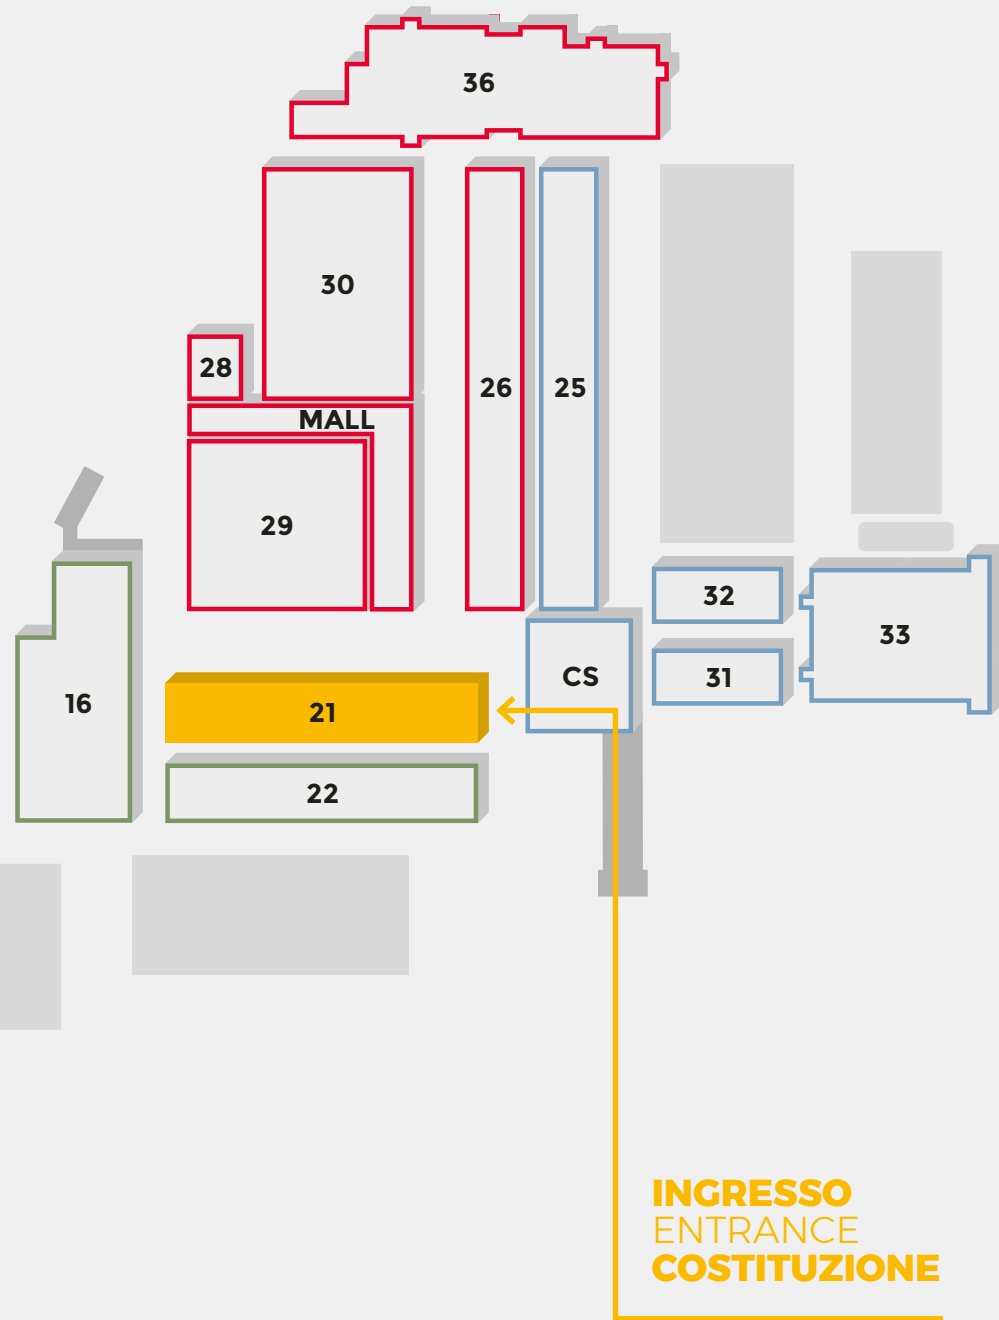

SE ENTRI DA INGRESSO IF YOU ENTER FROM THE ENTRANCE

COSTITUZIONE